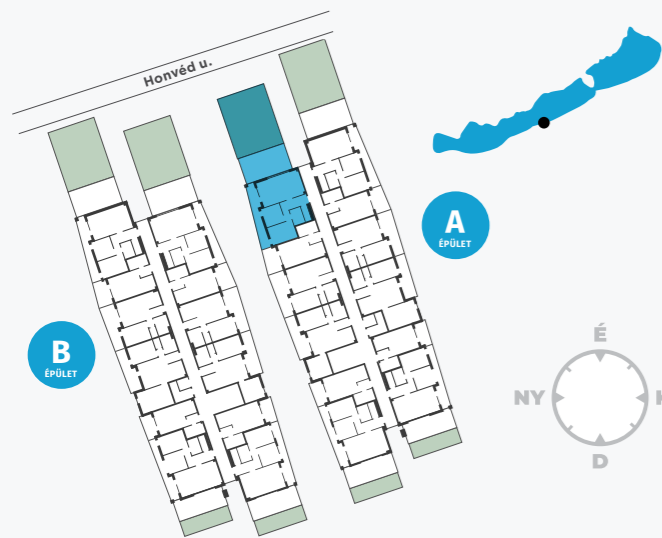

my LELLE RESIDENCE

8638 Balatonlelle, Honvéd utca 13.

A104 LAKÁS

	1. emelet
fürdő	4,29 m ²
konyha	5,39 m ²
nappali	21,71 m ²
szoba	9,15 m ²
szoba 2	11,69 m ²
WC	2,41 m ²
közlekedő	8,13 m ²

nettó lakásterület	62,77 m²
válaszfal alatti terület	3,53 m ²
bruttó alapterület	66,3 m²
terasz	32,27 m ²
erkély	14,16 m ²
kert	68,33 m ²

ÉRTÉKESÍTÉSI TERÜLET 89,515 m²

Magyar Ingatlanberuházó Zrt.

A jelen adatok tájékoztató jellegűek. A Beruházó az adatok változásával kapcsolatban kötelezettséget vagy felelőséget nem vállal. A részletes műszaki tartalom a projekt műszaki leírásában került meghatározásra. Az itt megadott terület adatok burkolatlan és vakolt felületekre értendők. A nettó területek a helyiségek falai közötti területeket jelentik. A bruttó területek tartalmazzák a válaszfalak alatti területeket.