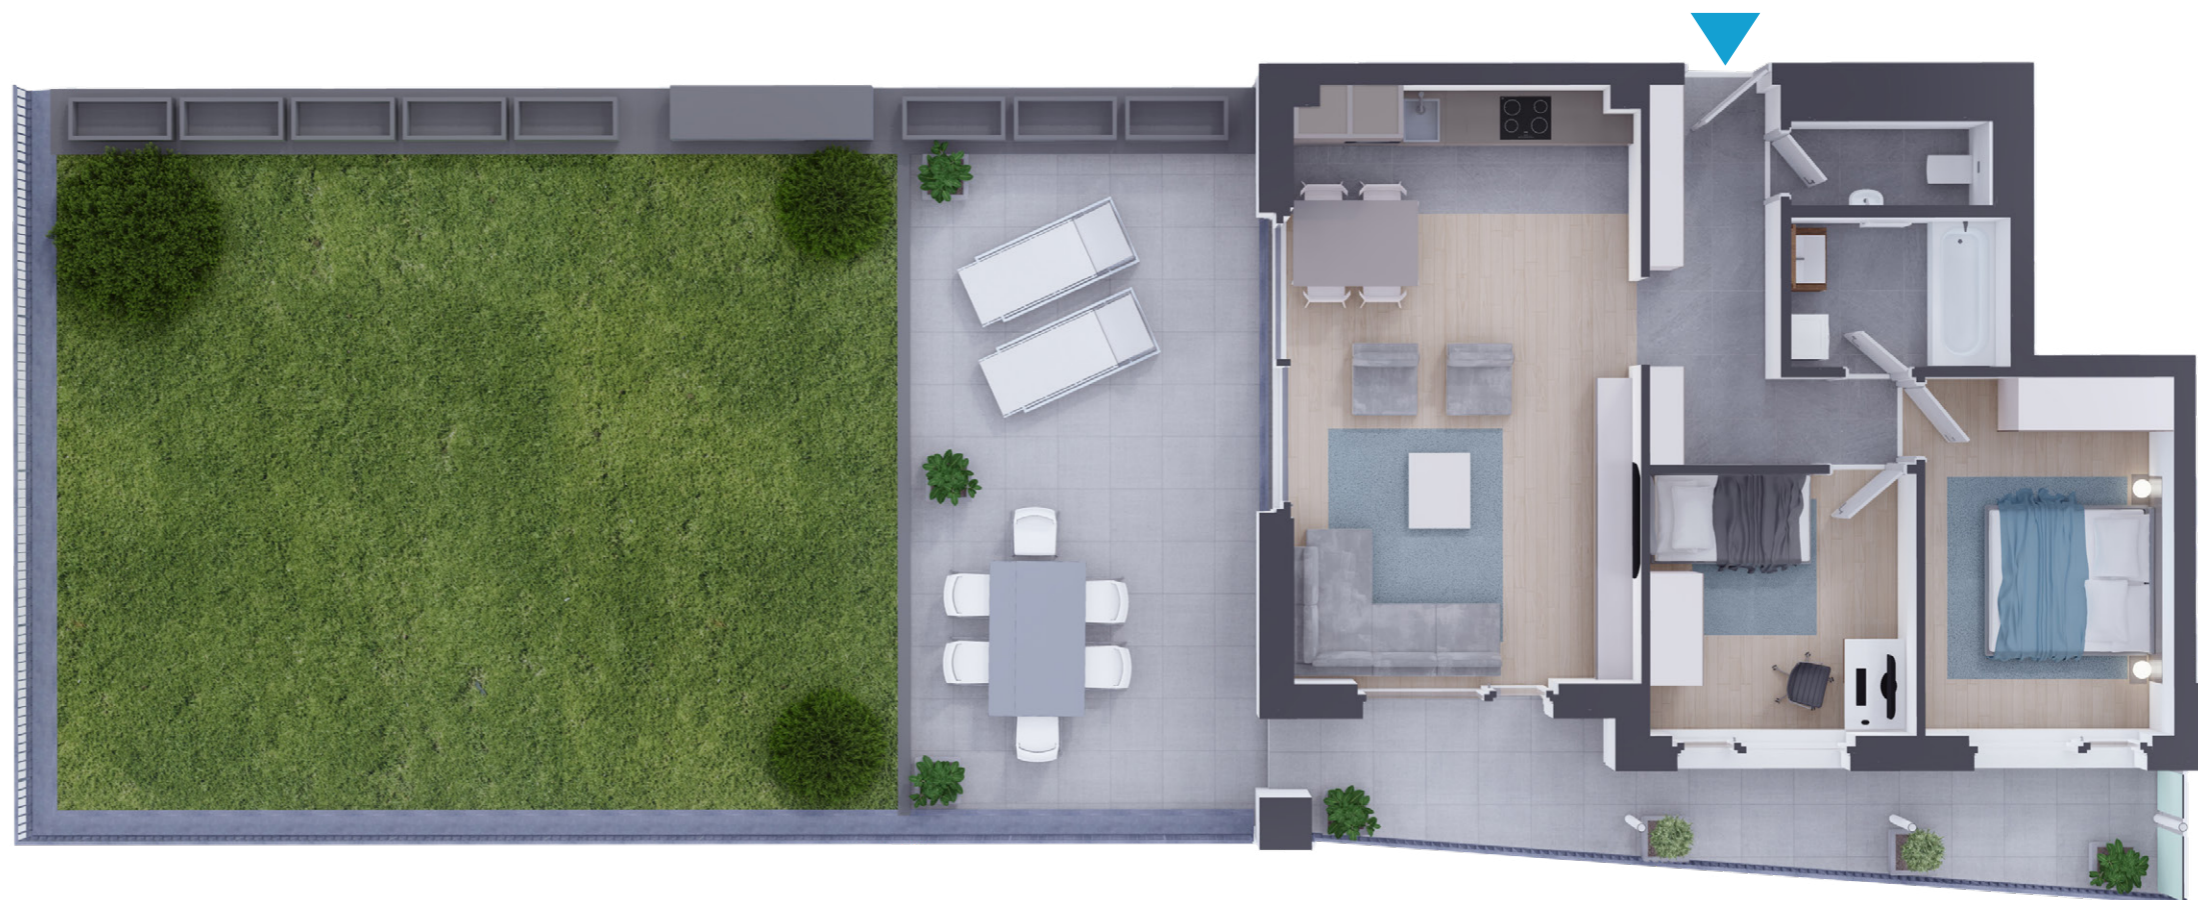

my LELLE RESIDENCE

8638 Balatonlelle, Honvéd utca 13.

A104 LAKÁS

	1. emelet
fürdő	4,29 m²
konyha	5,39 m²
nappali	21,71 m²
szoba	9,15 m²
szoba 2	11,69 m²
WC	2,41 m²
közlekedő	8,13 m²

nettó lakásterület	62,77 m²
válaszfal alatti terület	3,53 m²
bruttó alapterület	66,3 m²
terasz	32,27 m²
erkély	14,16 m²
kert	68,33 m²

ÉRTÉKESÍTÉSI TERÜLET 89,515 m²

Magyar Ingatlanberuházó Zrt.

A jelen adatok tájékoztató jellegűek. A Beruházó az adatok változásával kapcsolatban kötelezettséget vagy felelőséget nem vállal. A részletes műszaki tartalom a projekt műszaki leírásában került meghatározásra. Az itt megadott terület adatok burkolatlan és vakolt felületekre értendők. A nettó területek a helyiségek falai közötti területeket jelentik. A bruttó területek tartalmazzák a válaszfalak alatti területeket.