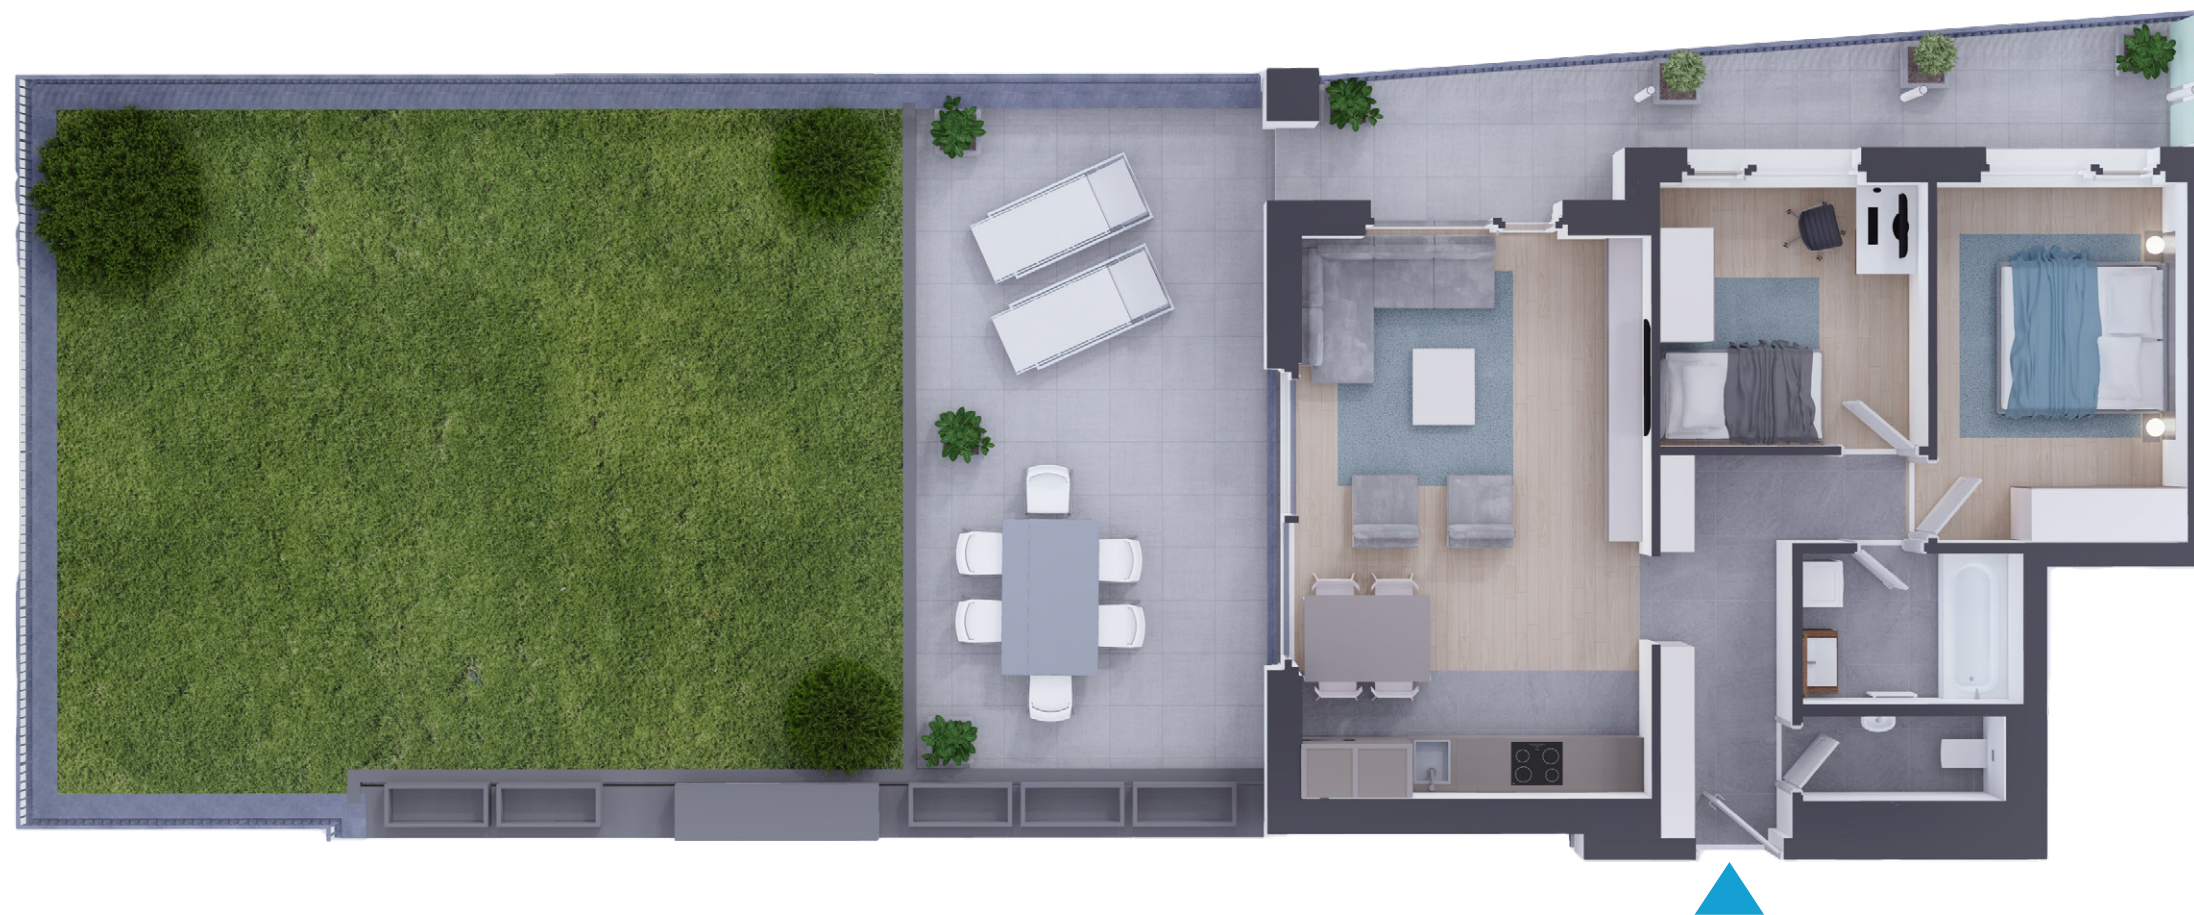

my LELLE RESIDENCE

8638 Balatonlelle, Honvéd utca 13.

A105 LAKÁS

	1. emelet
fürdő	4,29 m²
konyha	5,49 m²
nappali	19,93 m²
szoba	9,15 m²
szoba 2	11,69 m²
WC	2,41 m²
közlekedő	8,13 m²

nettó lakásterület	61,09 m²
válaszfal alatti terület	3,5 m²
bruttó alapterület	64,59 m²
terasz	32,27 m²
erkély	14,16 m²
kert	67,99 m²

ÉRTÉKESÍTÉSI TERÜLET 87,805 m²

Magyar Ingatlanberuházó Zrt.

A jelen adatok tájékoztató jellegűek. A Beruházó az adatok változásával kapcsolatban kötelezettséget vagy felelőséget nem vállal. A részletes műszaki tartalom a projekt műszaki leírásában került meghatározásra. Az itt megadott terület adatok burkolatlan és vakolt felületekre értendők. A nettó területek a helyiségek falai közötti területeket jelentik. A bruttó területek tartalmazzák a válaszfalak alatti területeket.