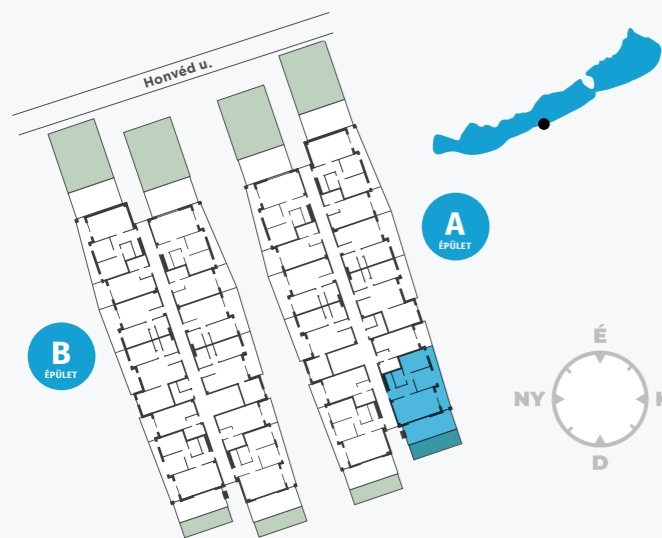

my LELLE RESIDENCE

8638 Balatonlelle, Honvéd utca 13.

A110 LAKÁS

1. emelet	
fürdő	4,29 m ²
konyha	5,42 m ²
nappali	21,85 m ²
szoba	9,15 m ²
szoba 2	11,69 m ²
WC	2,41 m ²
közlekedő	8,13 m ²

nettó lakásterület	62,94 m²
válaszfal alatti terület	3,52 m ²
bruttó alapterület	66,46 m²
terasz	24,39 m ²
erkély	12,14 m ²
kert	14,97 m ²

ÉRTÉKESÍTÉSI TERÜLET 84,725 m²

Magyar Ingatlanberuházó Zrt.

A jelen adatok tájékoztató jellegűek. A Beruházó az adatok változásával kapcsolatban kötelezettséget vagy felelőséget nem vállal. A részletes műszaki tartalom a projekt műszaki leírásában került meghatározásra. Az itt megadott terület adatok burkolatlan és vakolt felületekre értendők. A nettó területek a helyiségek falai közötti területeket jelentik. A bruttó területek tartalmazzák a válaszfalak alatti területeket.