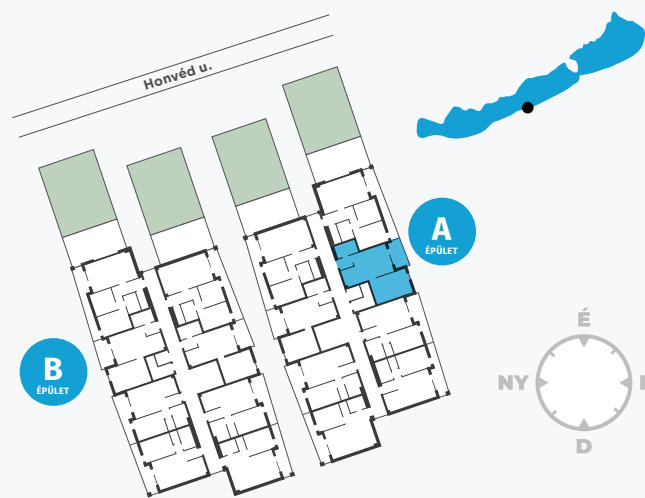

# my LELLE RESIDENCE

8638 Balatonlelle, Honvéd utca 13.

## A204 LAKÁS

2. emelet

előtér	2,85 m <sup>2</sup>
fürdő	5,1 m <sup>2</sup>
konyha	4,63 m <sup>2</sup>
nappali	19,16 m <sup>2</sup>
szoba	16,83 m <sup>2</sup>
gardrób	4,42 m <sup>2</sup>

**nettó lakásterület** **52,99 m<sup>2</sup>**

válaszfal alatti terület 3,56 m<sup>2</sup>

**bruttó alapterület** **56,55 m<sup>2</sup>**

erkély 7,02 m<sup>2</sup>

**ÉRTÉKESÍTÉSI TERÜLET** **60,06 m<sup>2</sup>**