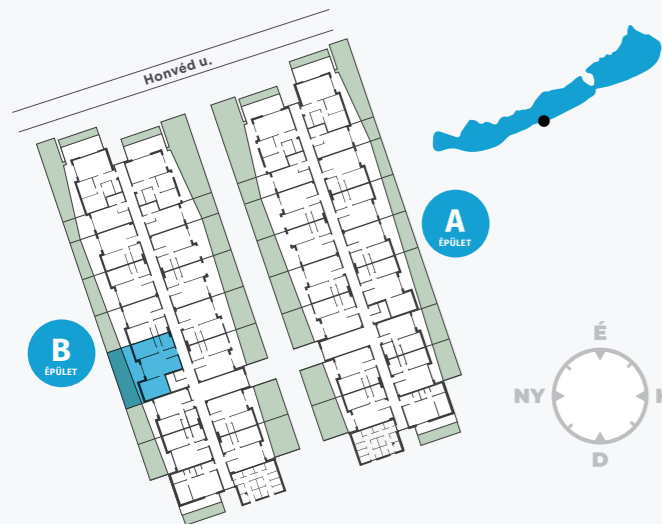

my LELLE RESIDENCE

8638 Balatonlelle, Honvéd utca 13.

B012 LAKÁS

	földszint
előtér	3,08 m ²
fürdő	5,53 m ²
konyha	5,65 m ²
nappali	20,34 m ²
szoba	11,93 m ²
szoba 2	16,49 m ²
WC	1,52 m ²

nettó lakásterület	64,54 m²
válaszfal alatti terület	3,51 m ²
bruttó alapterület	68,05 m²
terasz	15,2 m ²
kert	31,96 m ²

ÉRTÉKESÍTÉSI TERÜLET 75,65 m²

Magyar Ingatlanberuházó Zrt.

A jelen adatok tájékoztató jellegűek. A Beruházó az adatok változásával kapcsolatban kötelezettséget vagy felelőséget nem vállal. A részletes műszaki tartalom a projekt műszaki leírásában került meghatározásra. Az itt megadott terület adatok burkolatlan és vakolt felületekre értendők. A nettó területek a helyiségek falai közötti területeket jelentik. A bruttó területek tartalmazzák a válaszfalak alatti területeket.